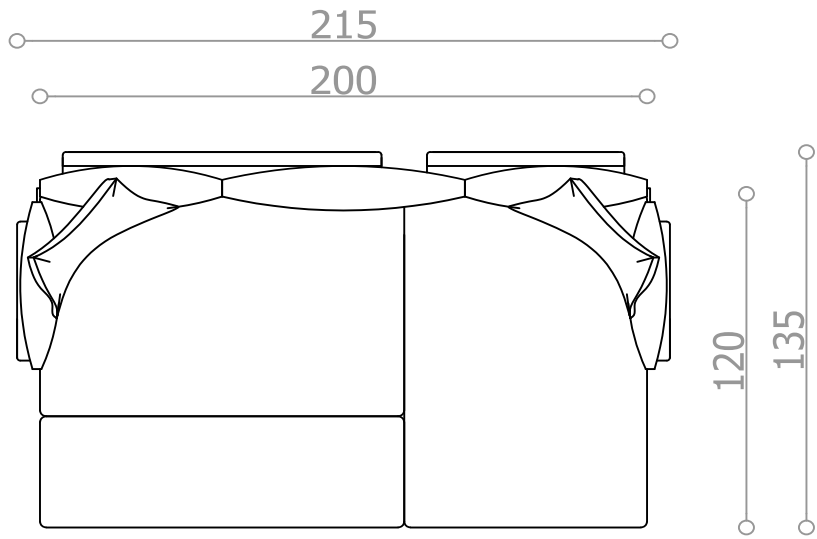

SPECIFICATIONS

SITTING Elements 7 choices

B1
B-120-2
Two-seater 120

B2
B-140-2
Two-seater 140

B4
B-80-1
Armchair 80

B5
B-120-1
Long chair 120

B6
B-140-1
Long chair 140

BT7
BT-80/80
Footstool 80/80

BT8
BT-120/40
Footstool 120/40

CONNECTOR 1 choice

textile + velcro

width	120 cm	140 cm
depth	95 cm	95 cm
height	70 cm	70 cm

width	80 cm	80 cm	80 cm
depth	95 cm	135 cm	155 cm
height	70 cm	70 cm	70 cm

width	80 cm	120 cm
depth	80 cm	40 cm
height	39 cm	39 cm

width	29 cm
depth	13 cm
height	0.5 cm

ARMREST Elements 3 choices

H1 **H2** **H3**
HF-50 **HM-80** **HF-65**
Armrest 50 Armrest 80 Armrest 65

width	7.5 cm	22 cm	15 cm
depth	50 cm	80 cm	65 cm
height	55 cm	60 cm	70 cm

width	80 cm	60 cm	50 cm	80 cm/60 cm	60 cm/60 cm	80 cm	60 cm	80 cm
depth	60 cm	60 cm	40 cm	60 cm/40 cm	60 cm/40 cm	50 cm	50 cm	30 cm
height	16 cm	16 cm	8 cm	16 cm/16 cm	16 cm/16 cm	22 cm	22 cm	22 cm

CHOICE_1